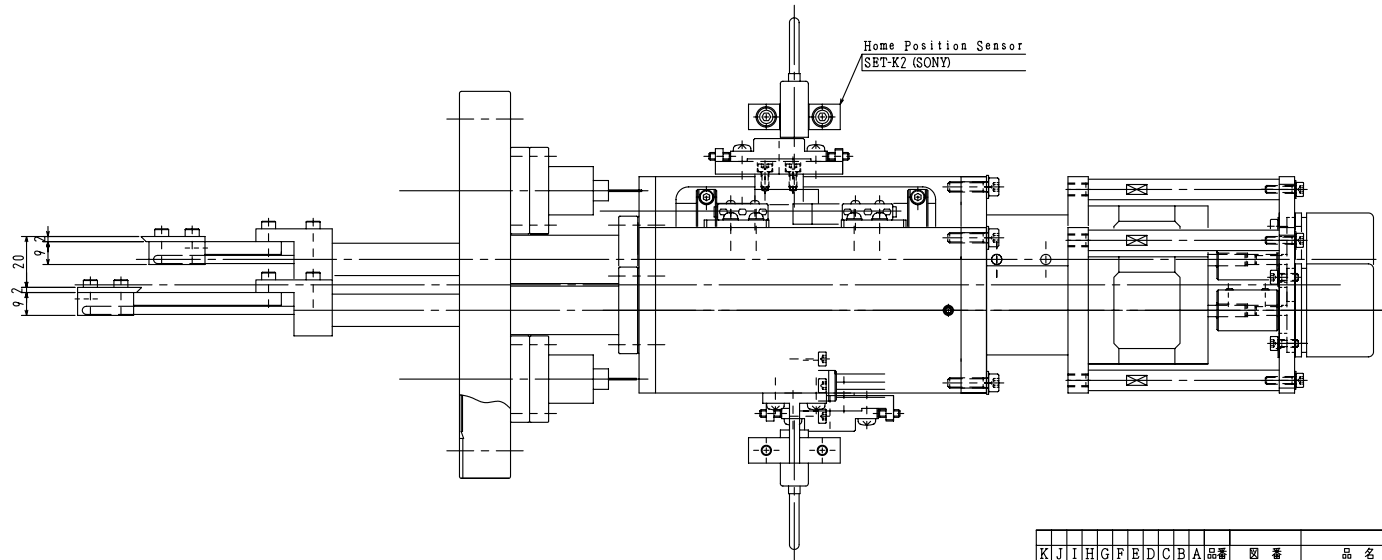

Ra

Stepping Motor
PK245M-01B (2.5μm/Pulse)
(ORIENTAL)

Rotary Encoder
ROD1020-2000P (0.5μm/Pulse)
(HEIDENHAIN)

Limit Switches
SS-5GL2 (OMRON)

Home Position Sensor
SET-K2 (SONY)

K	J	I	H	G	F	E	D	C	B	A	品番	図番	品名	材質	素材寸法	処理	備考
0.5	≤6	±0.1	△														ALBA
6	<30	±0.2	△														XMCD BEAMLINE
30	<120	±0.3	△														4WS/Horizontal Slit
120	<315	±0.5	△														目視
315	<1000	±0.8	△														目視

変更記事 年月日氏名 大原 1:1 AG-00708