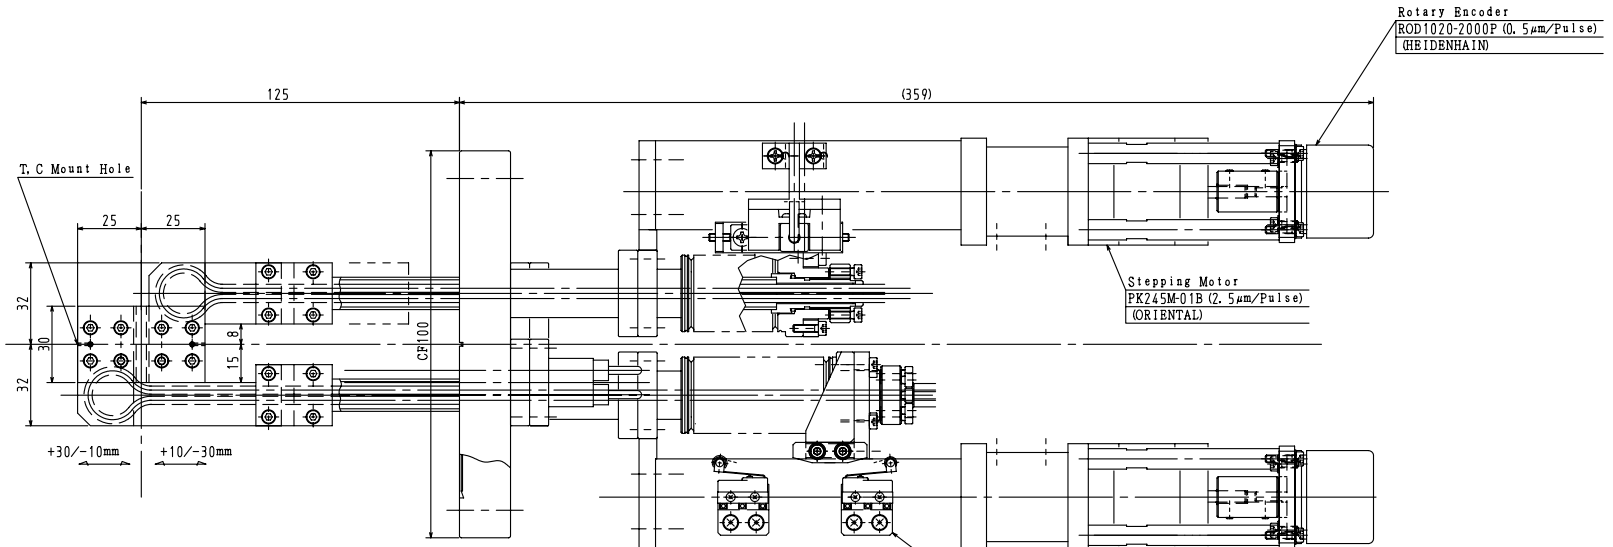

Ra

Stepping Motor
PK245M-01B (2.5μm/Pulse)
(ORIENTAL)

Rotary Encoder
ROD1020-2000P (0.5μm/Pulse)
(HEIDENHAIN)

Limit Switches
SS-5GL2 (OMRON)

Home Position Sensor
SET-K2 (SONY)

K	J	I	H	G	F	E	D	C	B	A	品番	図番	品名	材質	素材寸法	処理	備考
0.5	≤6	±0.1	△														ALBA
6	<30	±0.2	△														XMCD BEAMLINE
30	<120	±0.3	△														4WS/Horizontal Slit
120	<315	±0.5	△														目視
315	<1000	±0.8	△														目視

変更記事 年月日氏名 大原 1:1 AG-00708